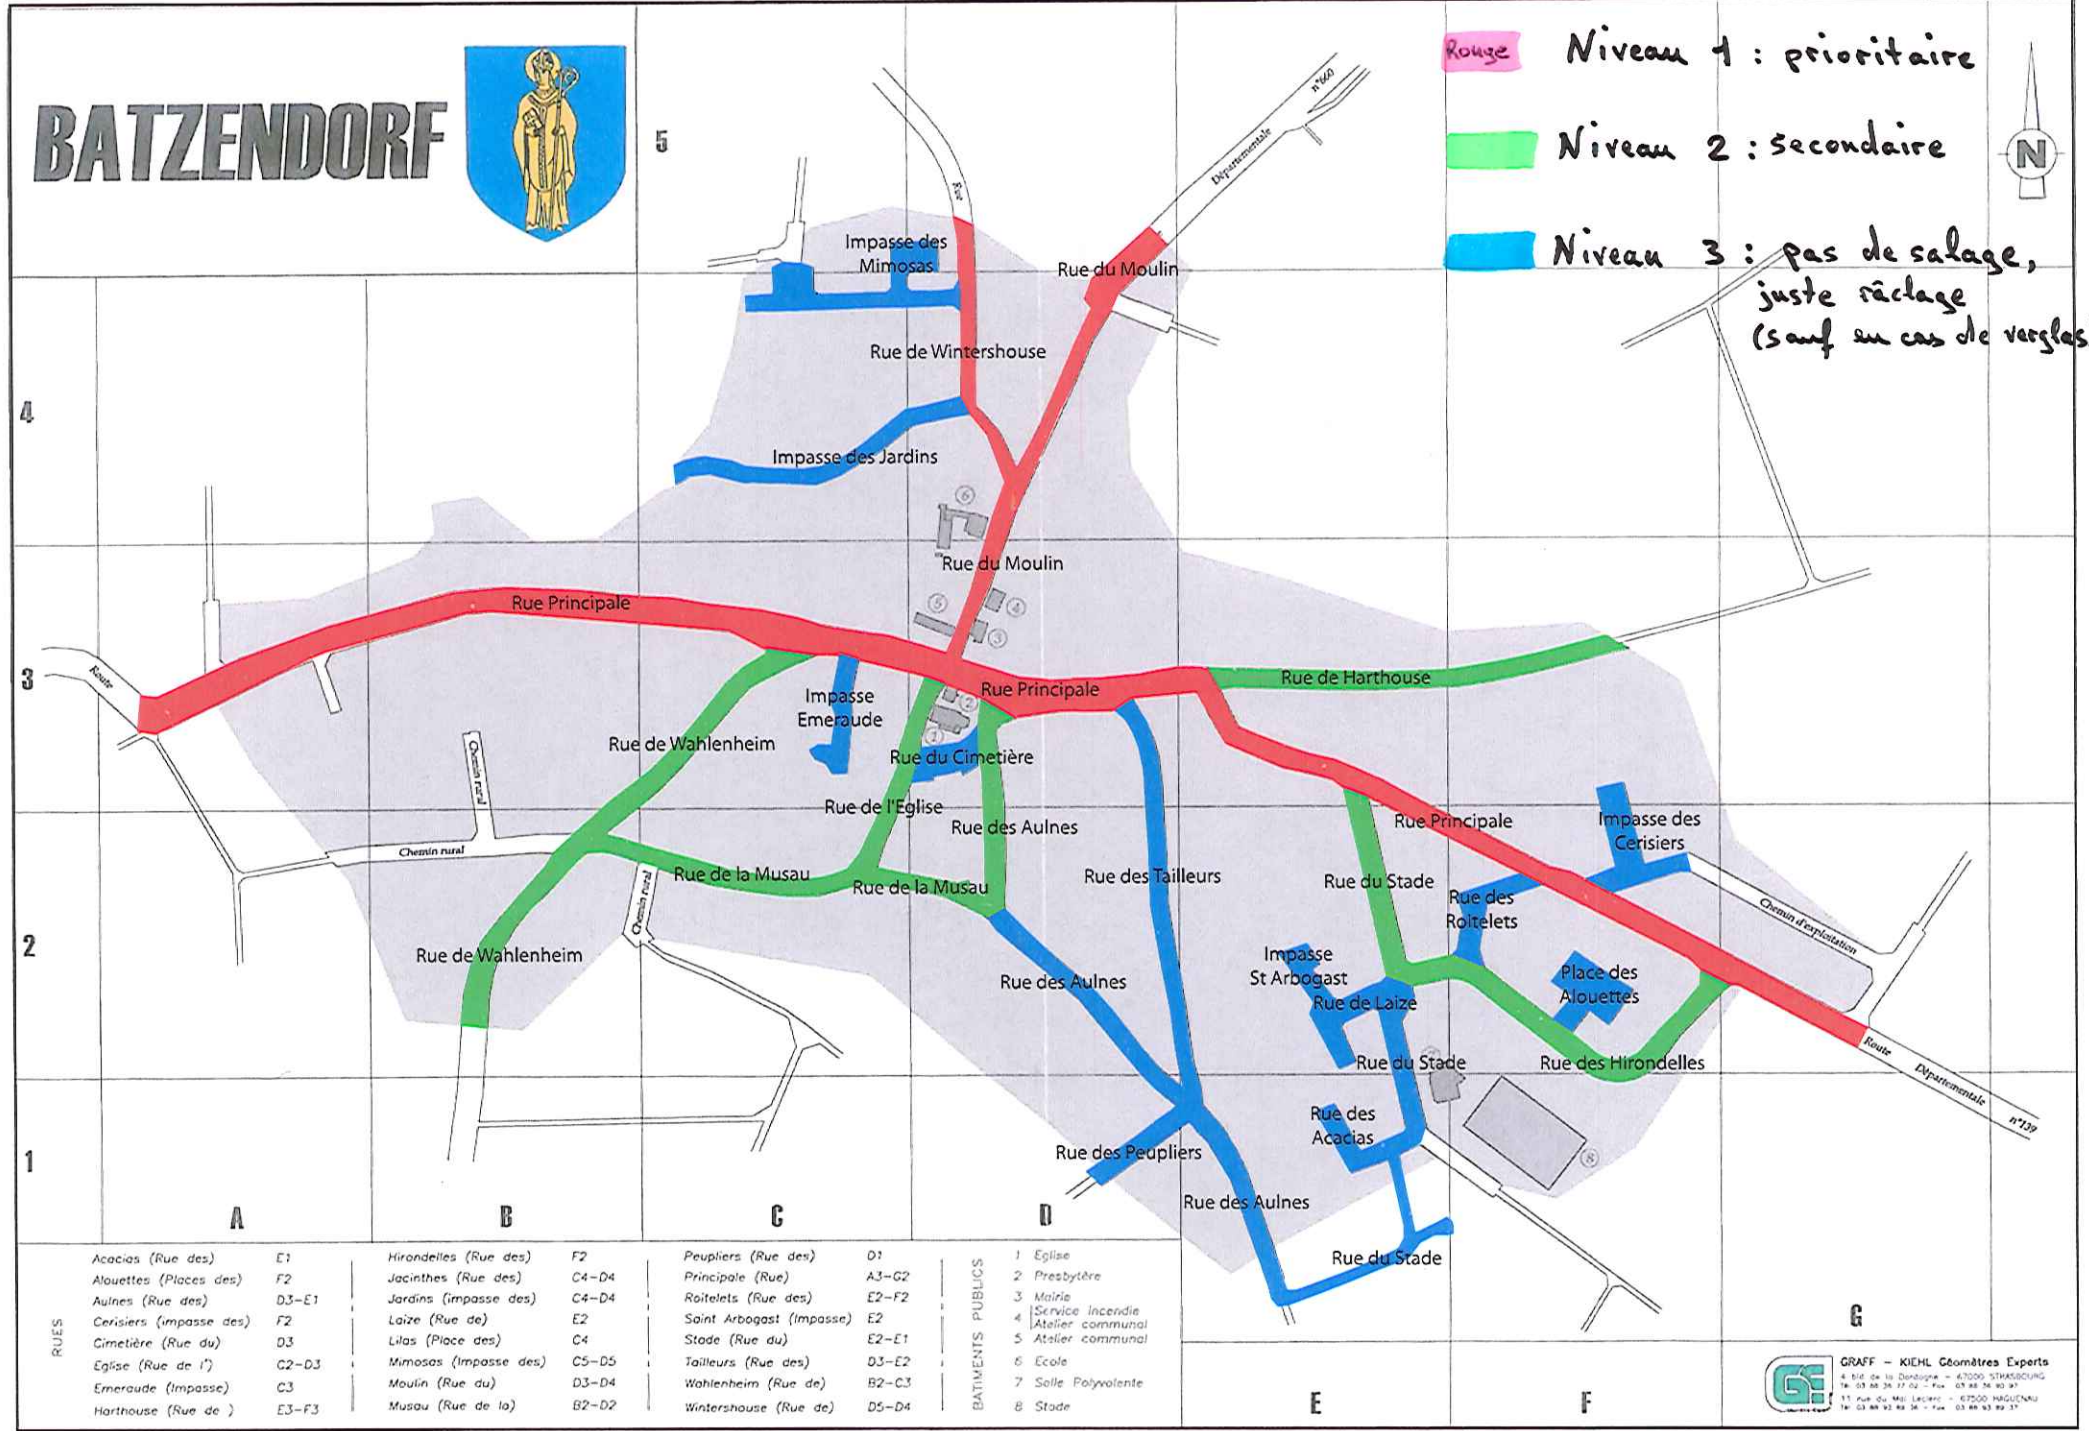

BATZENDORF

- Rouge Niveau 1 : prioritaire
- Vert Niveau 2 : secondaire
- Bleu Niveau 3 : pas de salage, juste racleage (sauf en cas de verglas)

RUES

Acacias (Rue des)	E1	Hirondelles (Rue des)	F2	Peupliers (Rue des)	D1	BÂTIMENTS PUBLICS	1 Eglise
Alouettes (Places des)	F2	Jacinthes (Rue des)	C4-D4	Principale (Rue)	A3-C2		2 Presbytère
Aulnes (Rue des)	D3-E1	Jardins (impasse des)	C4-D4	Roitelets (Rue des)	E2-F2		3 Mairie
Cerisiers (impasse des)	F2	Laize (Rue de)	E2	Saint Arbogast (Impasse)	E2		4 Service incendie
Cimetière (Rue du)	D3	Lilas (Place des)	C4	Stade (Rue du)	E2-E1		5 Atelier communal
Eglise (Rue de l')	C2-D3	Mimosas (Impasse des)	C5-D5	Tailleurs (Rue des)	D3-E2		6 Ecole
Emeraude (Impasse)	C3	Moulin (Rue du)	D3-D4	Wahlenheim (Rue de)	B2-C3		7 Salle Polyvalente
Harthouse (Rue de)	E3-F3	Musau (Rue de la)	B2-D2	Wintershouse (Rue de)	D5-D4		8 Stade