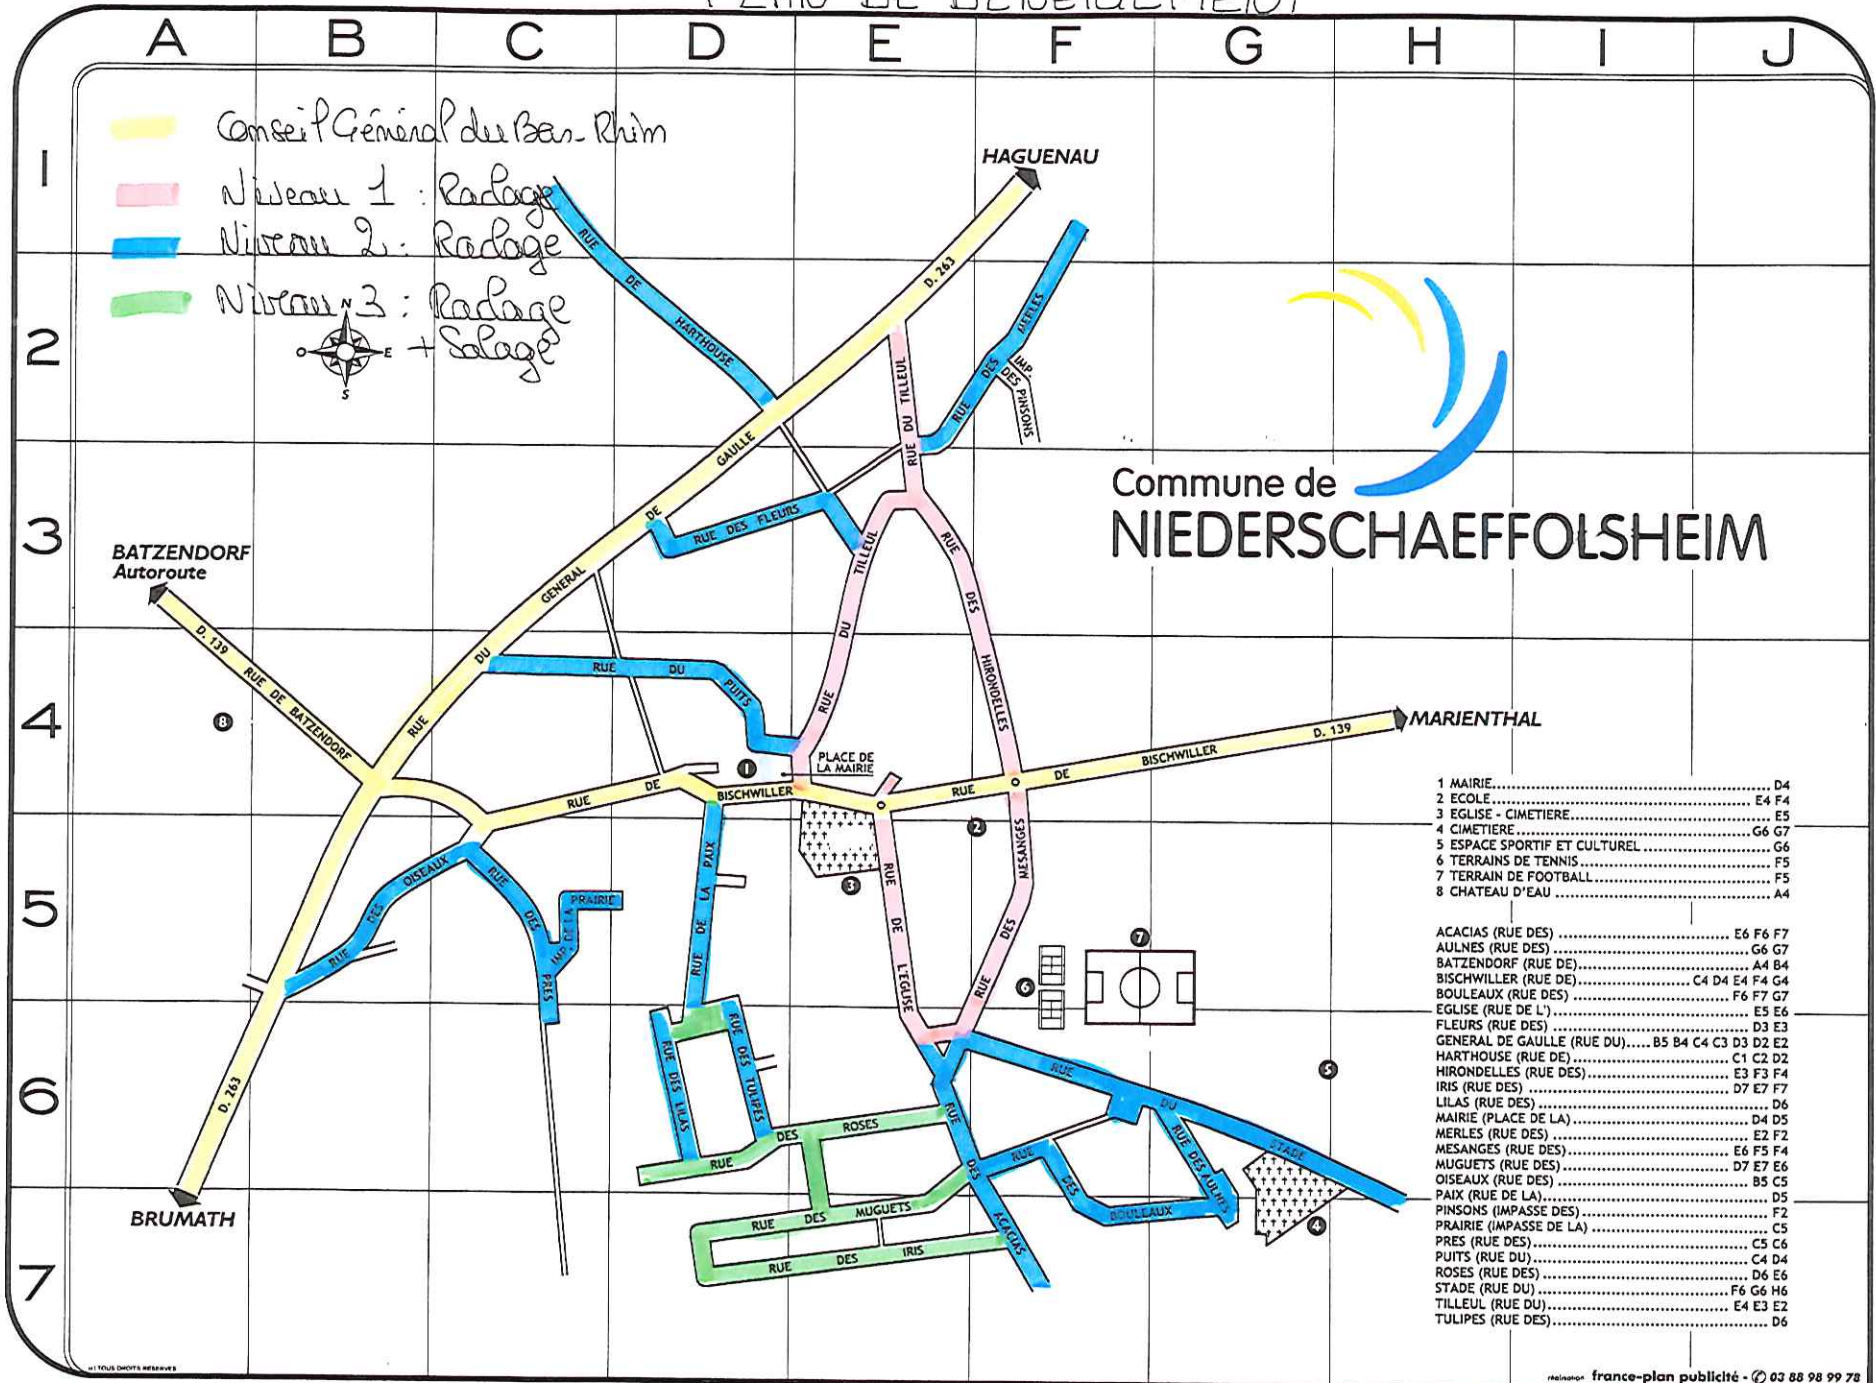

PLAN DE DENEIGEMENT

- Conseil Général du Bas-Rhin
- Niveau 1 : Radage
- Niveau 2 : Radage
- Niveau 3 : Radage + Salage

Commune de
NIEDERSCHAEFFOLSHEIM

- 1 MAIRIE..... D4
- 2 ECOLE..... E4 F4
- 3 EGLISE - CIMETIERE..... E5
- 4 CIMETIERE..... G6 G7
- 5 ESPACE SPORTIF ET CULTUREL..... G6
- 6 TERRAINS DE TENNIS..... F5
- 7 TERRAIN DE FOOTBALL..... F5
- 8 CHATEAU D'EAU..... A4

- ACACIAS (RUE DES)..... E6 F6 F7
- AULNES (RUE DES)..... G6 G7
- BATZENDORF (RUE DE)..... A4 B4
- BISCHWILLER (RUE DE)..... C4 D4 E4 F4 G4
- BOULLEAUX (RUE DES)..... F6 F7 G7
- EGLISE (RUE DE L')..... E5 E6
- FLEURS (RUE DES)..... D3 E3
- GENERAL DE GAULLE (RUE DU)..... B5 B4 C4 C3 D3 D2 E2
- HARTHOUSE (RUE DE)..... C1 C2 D2
- HIRODELLES (RUE DES)..... E3 F3 F4
- IRIS (RUE DES)..... D7 E7 F7
- LILAS (RUE DES)..... D4 D6
- MAIRIE (PLACE DE LA)..... D4 D5
- MERLES (RUE DES)..... E2 F2
- MESANGES (RUE DES)..... E6 F5 F4
- MUGUETS (RUE DES)..... D7 E7 E6
- OISEAUX (RUE DES)..... B5 C5
- PAIX (RUE DE LA)..... D5
- PINSONS (IMPASSE DES)..... F2
- PRAIRIE (IMPASSE DE LA)..... C5
- PRES (RUE DES)..... C5 C6
- PUITS (RUE DU)..... C4 D4
- ROSES (RUE DES)..... D6 E6
- STADE (RUE DU)..... F6 G6 H6
- TILLEUL (RUE DU)..... E4 E3 E2
- TULIPES (RUE DES)..... D6